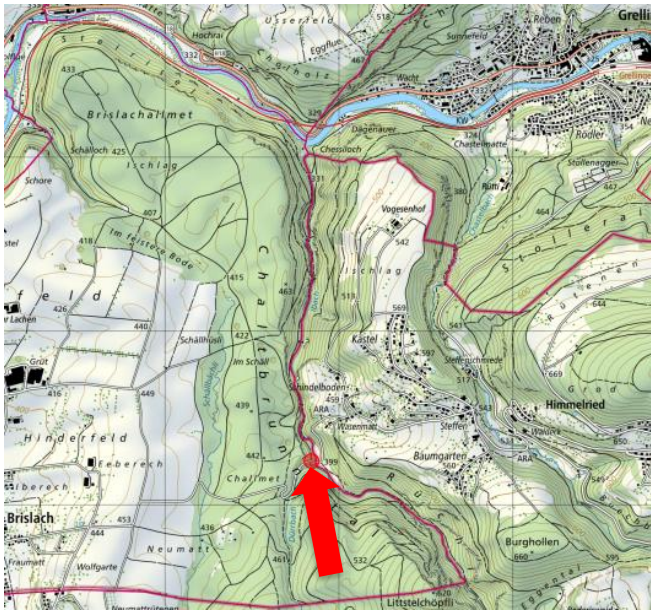

## Geomantie-Lehrpfad Naturwesen Chaltbrunnental

Wir besuchen das mystische Chaltbrunnental mit dem Ibach, welches von Meltingen nach Grellingen läuft.

Im unteren Teil ab der Ibachmatten erkunden wir ein paar Stationen des neu erstellten Geomantie-Lehrpfades "Naturwesen Chaltbrunnental".

Treffpunkt: Chaltbrunnental Ibachmatte - Kaltbrunnentalstrasse

Ich würde mich freuen, Sie bei der Exkursion begrüßen zu dürfen.

Thomas Frei

Basel, den 25.05.2022

Präsident der Gesellschaft für Radiästhesie und Geomantie der Region Basel